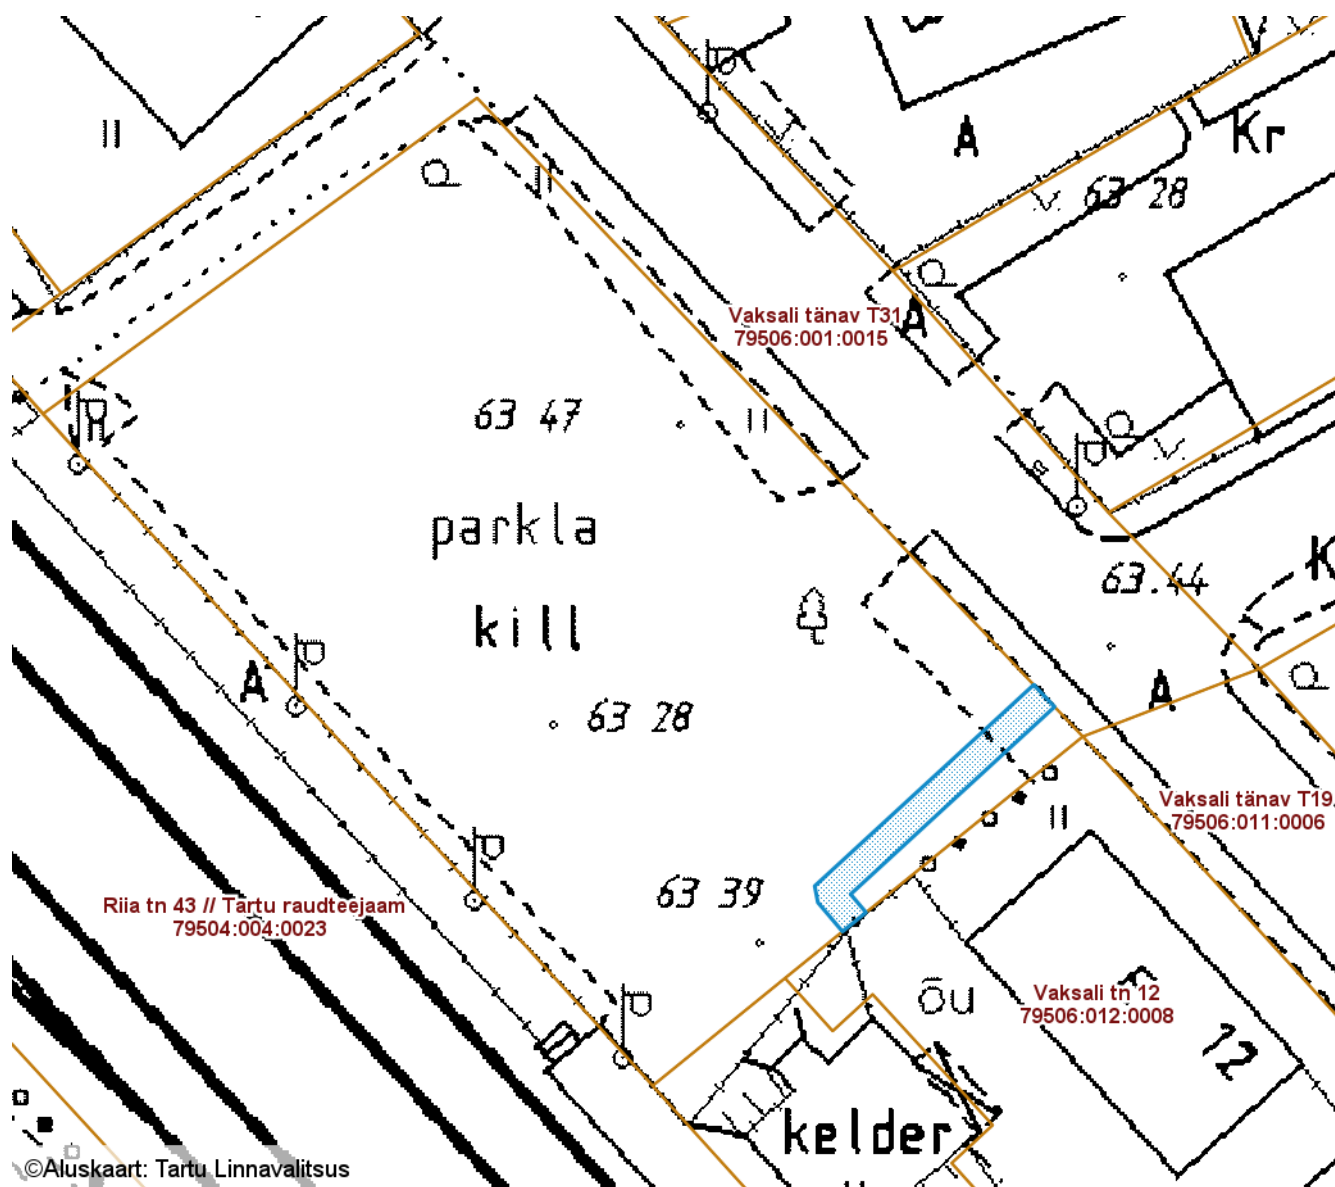

ISIKLIKU KASUTUSÕIGUSEGA KOORMATAVA

ALA SKEEM

Vaksali tn 12b (79506:012:0014)

M 1 : 500

©Aluskaart: Tartu Linnavalitsus

— Isikliku kasutusõigusega seatav
maa-ala 43 m²
(0,4 kV maakaabelliin)

Nr	X	Y
1	6473688.55	658254.82
2	6473687.10	658256.20
3	6473674.73	658242.71
4	6473673.53	658243.73
5	6473672.27	658242.18
6	6473674.19	658240.55
7	6473675.27	658240.34